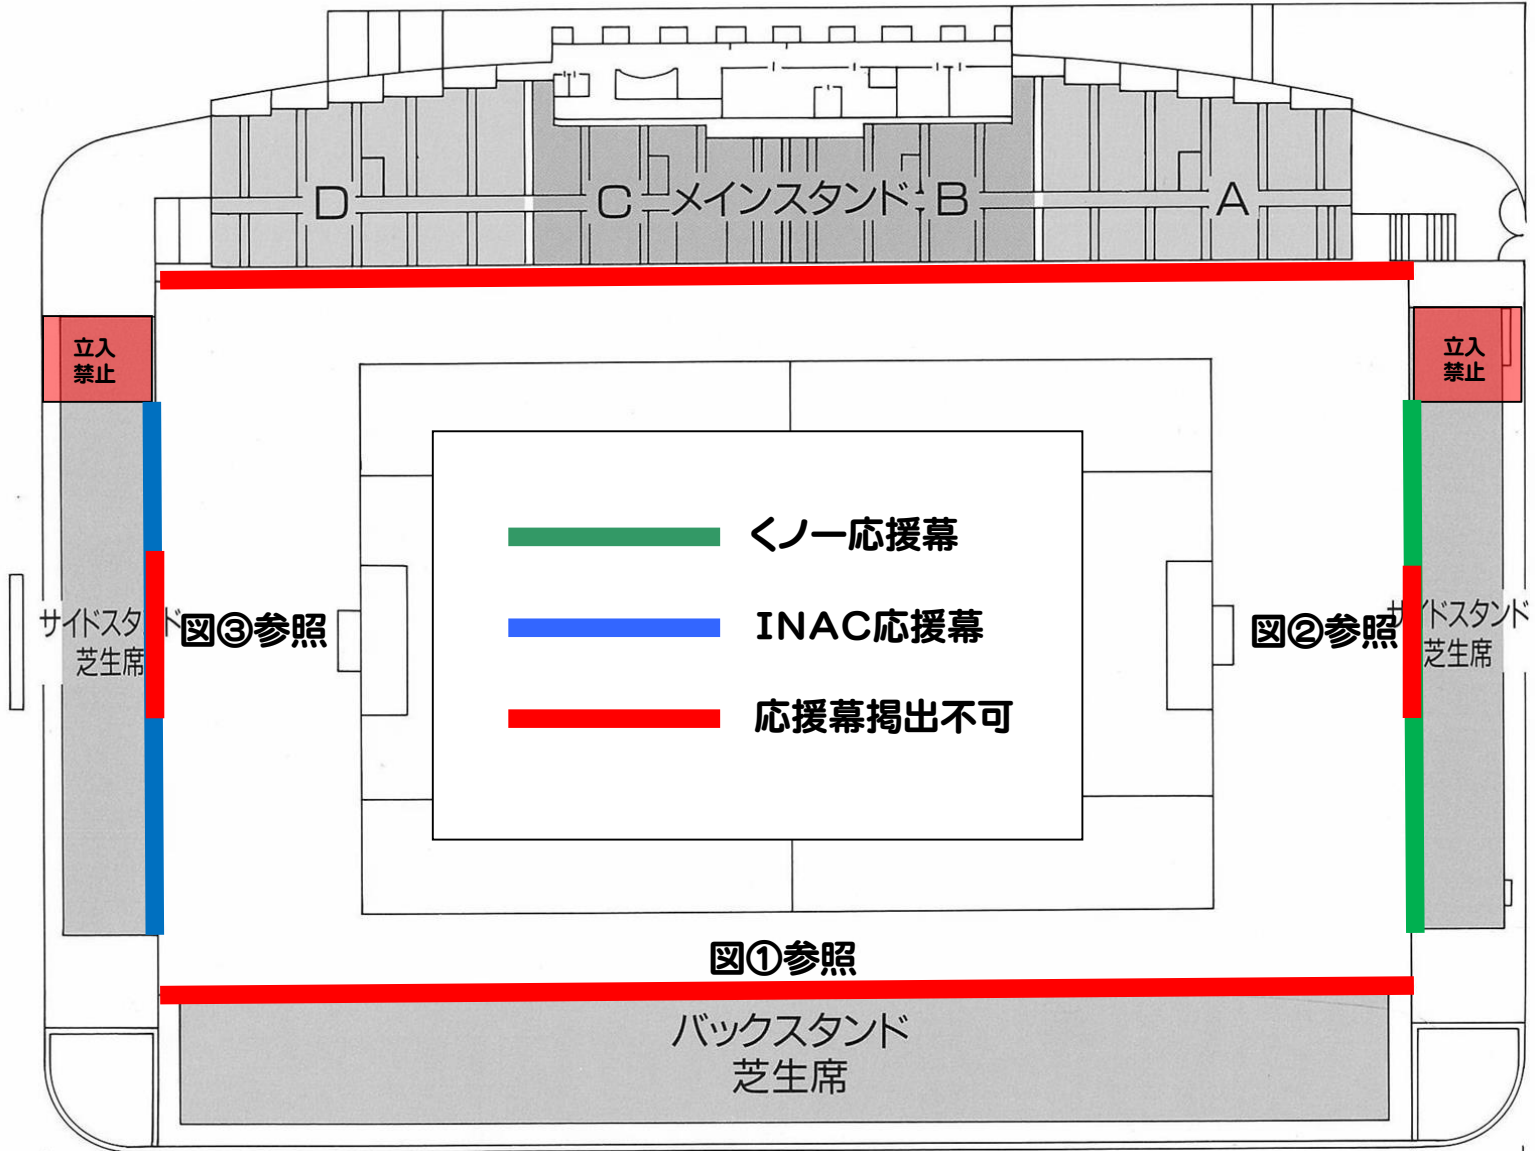

**プレナスなでしこリーグ2015
応援幕掲出に関して
【名古屋市港サッカー場 Version】**

- ①応援幕掲出可能場所は、『応援幕掲出場所全体図』の範囲内とします。
- ②競技場看板・スポンサー看板等を隠しての応援幕掲出はできません。
- ③立入禁止場所への侵入及び応援幕掲出はできません。
- ④通路／階段を跨ぐまた座席を塞いでの応援幕掲出は禁止とします。

※係員／警備員の指示に従っての応援幕掲出にご協力願います。

※以上のことが守られない場合、退場していただく場合がございます。

あらかじめご了承ください。

応援幕掲出場所全体図

図①

応援幕掲出不可

図②

立入
禁止

← 応援幕掲出