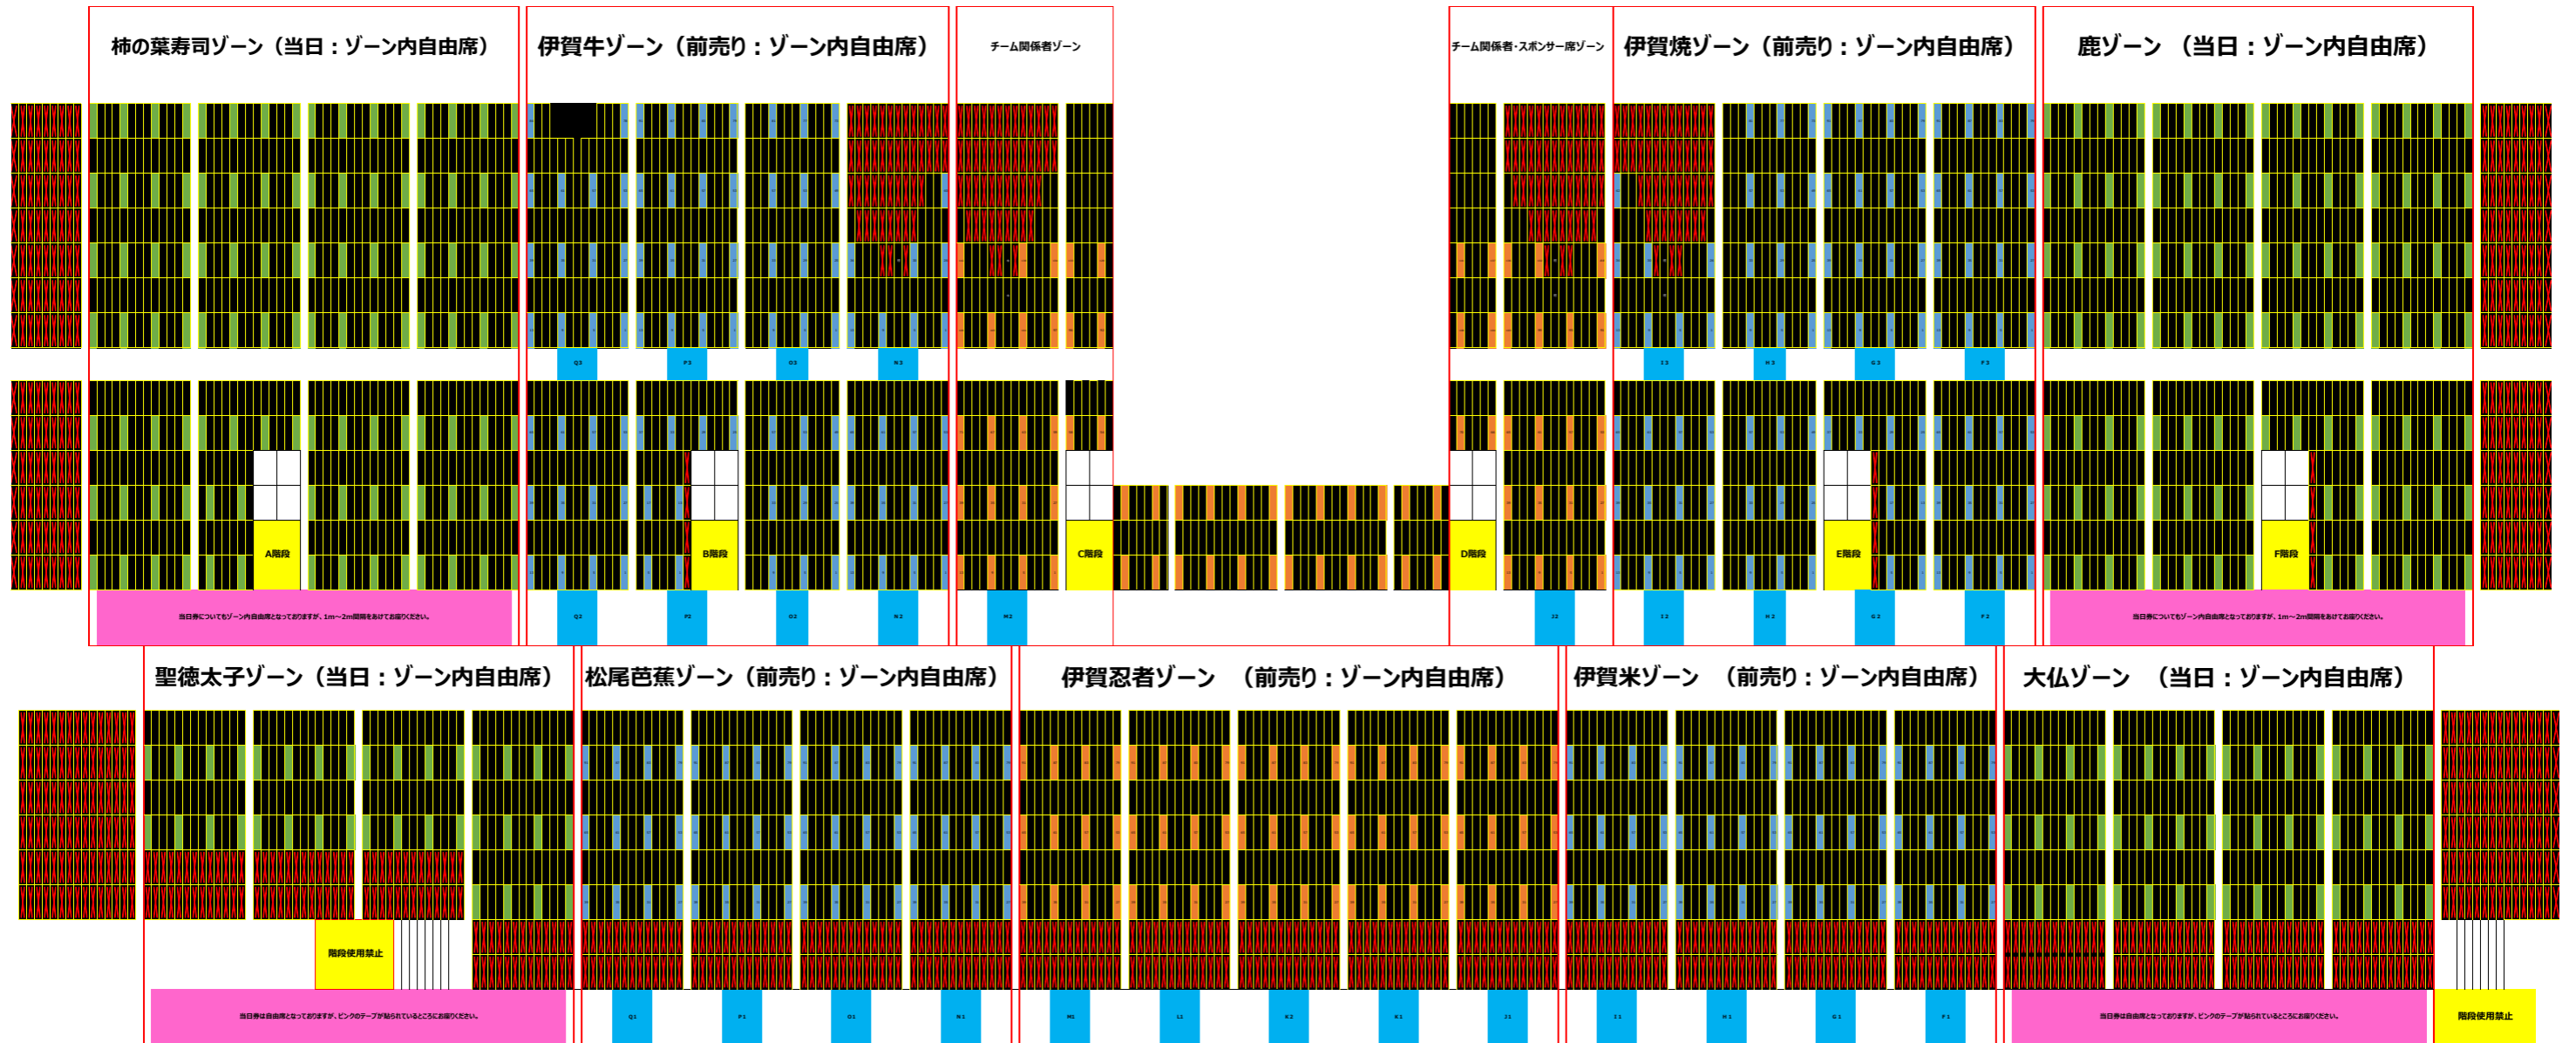

## ロードフィールド奈良（鴻ノ池陸上競技場） メインスタンド席

←こちらにはお座りいただけません。予めご了承ください。